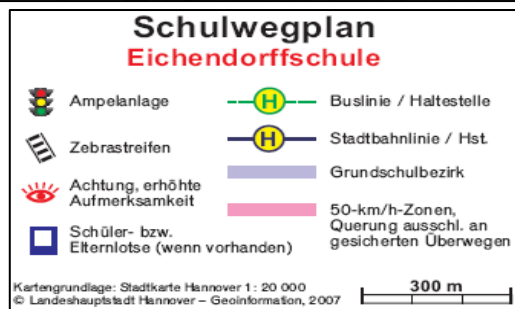

Mit öffentlichen Verkehrsmitteln erreichen Sie die Eichendorffschule von der Limmerstr. (Haltestelle Leinaustr. – Bahn Linie 10, Bus Linie 700 -) aus sicher zu Fuß in nur drei Minuten (Fußgängerzone).

Die Eichendorffschule ist eine vierzügige katholische Ganztagsgrundschule in staatlicher Trägerschaft (Angebotsschule).

Besondere Angebote:

- ❖ PC-Unterricht ab der 2. Klasse (1 Std./Wo.)
- ❖ Vielfältiges AG - Angebot für die 2.,3. und 4. Klassen (2 Std./Wo.)
- ❖ Gewaltprävention / Max Besser
- ❖ Regelmäßige Projekte
- ❖ 1. Hilfe – Kurs (4. Klassen)
- ❖ Verkehrsprojektstage
- ❖ Sportfest
- ❖ Klassenfahrten
- ❖ Feiern der Kirchenfeste / Schulgottesdienste